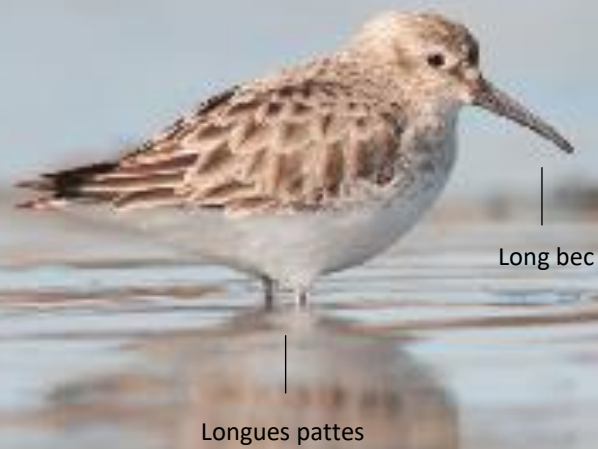

BÉCASSEAU VARIABLE