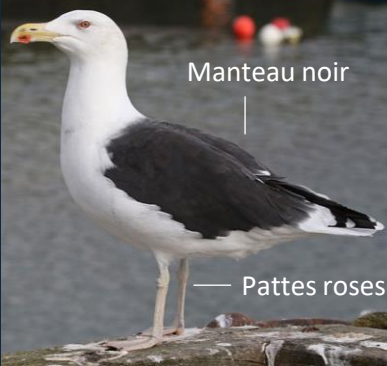

STERNE CAUGEK

huppe érectile
noire sur la nuque,
bec noir à pointe
jaune

Pattes noires

Queue courte

STERNE PIERREGARIN

Pattes rouge
orangé

STERNE DE DOUGALL

Dos clair
Bec violacé
(base rouge
en été)

Queue à long filet, pattes oranges

STERNE ARCTIQUE

Dos gris
Bec rouge (plus foncé en hiver)

STERNE NAIN

Manteau et
ailes gris clair

Bec jaune vif à
pointe noire

GOÉLAND BRUN

Manteau foncé
(plus clair que le
goéland marin)

Pattes jaunes

GOÉLAND MARIN

Manteau noir

Pattes roses

GOÉLAND ARGENTÉ

Ailes gris clair
avec pointes
noires

Pattes
gris rosé

GOÉLAND CENDRÉ

Dos plus sombre que
le goéland argenté

Pattes jaune vert

Œil
sombre

MOUETTE TRIDACTYLE

Bec jaune
verdâtre

Pattes noires

MOUETTE RIEUSE (HIVER)

Tâches noires devant
les yeux et au niveau
des oreilles