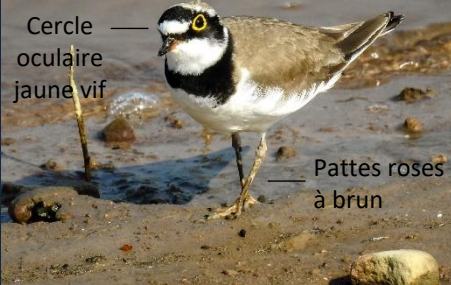

Queue à long filet, pattes oranges

STERNE ARCTIQUE

Dos gris
Bec rouge (plus foncé en hiver)

STERNE NAIN

Manteau et
ailes gris clair

Bec jaune vif à
pointe noire

GOÉLAND BRUN

Manteau foncé
(plus clair que le
goéland marin)

Petite tête et bec plat

TADORNE DE BELON

Tête et haut du cou verts

Bec rouge (aspérité à la base chez les mâles)

Poitrine et du haut du dos roux

Ailes bigarrées blanc, noir, vert, roux

Queue blanche maculée de noir

Pattes palmées roses

BÉCASSEAU VARIABLE

TOURNEPIERRE A COLLIER

HUITRIER PIE

GRAVELOT A COLLIER INTERROMPU

GRAND GRAVELOT

PETIT GRAVELOT

COURLIS CENDRÉ