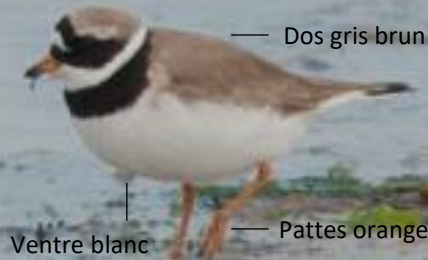

Queue à long filet, pattes oranges

STERNE ARCTIQUE

Dos gris
Bec rouge (plus foncé en hiver)

STERNE NAIN

Manteau et
ailes gris clair

Bec jaune vif à
pointe noire

GOÉLAND BRUN

Manteau foncé
(plus clair que le
goéland marin)

Plumage blanc

Pattes jaunâtres ou noirâtres

AIGRETTE GARZETTE

Plus petite que la grande aigrette

Bec noir

Pattes noires, doigts jaunes

BERNACHE CRAVANT

Corps massif, plumage sombre, queue blanche

Petite tête et bec plat

TADORNE DE BELON

Tête et haut du cou verts

Bec rouge (aspérité à la base chez les mâles)

Poitrine et du haut du dos roux

Ailes bigarrées blanc, noir, vert, roux

Queue blanche maculée de noir

Pattes palmées roses

BÉCASSEAU VARIABLE

TOURNEPIERRE A COLLIER

HUITRIER PIE

GRAVELOT A COLLIER INTERROMPU

GRAND GRAVELOT

PETIT GRAVELOT

COURLIS CENDRÉ